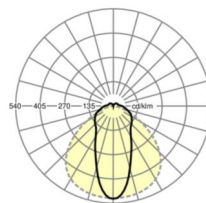

электротехника

Балласт	Электронный драйвер (1 штука)
Мощность системы	42W
сетевое напряжение	230V/50Hz
класс энергосбережения/Источник света	B

Оптика

Оснастка	LED, цветопередача/оттенок света CRI ≥ 80 / 4000K
Допуск для координаты цветности (MacAdam)	3SDCM
Фотобиологическая безопасность (светильник)	RG1
Номинальный световой поток	7516lm
Срок службы LED	50000h L80/B10 (Tq 35°C)
светоотдача светильников	181lm/W
Угол излучения	45° (C0) / 100° (C90)
UGR поп./вдоль	23.8 / 23.7

Механика

цвет корпуса	белый стандартный для электротехники RAL 9016
размеры (LxWxH/DxH)	1531mm x 63mm x 54mm
вес (нетто)	2kg
Вид монтажа	сборка трековых систем, световая структура

DEEP-LINK

<https://www.regiolux.de/ru/article/19150004030>

Ссылка	LED 7500lm 840
ηLB	100 %
Φ ↓/↑	90 % / 10 %
UGR поп./вдоль	23.8 / 23.7

размеры

L	1531 mm	Длина
B	63 mm	Ширина
H	54 mm	Высота